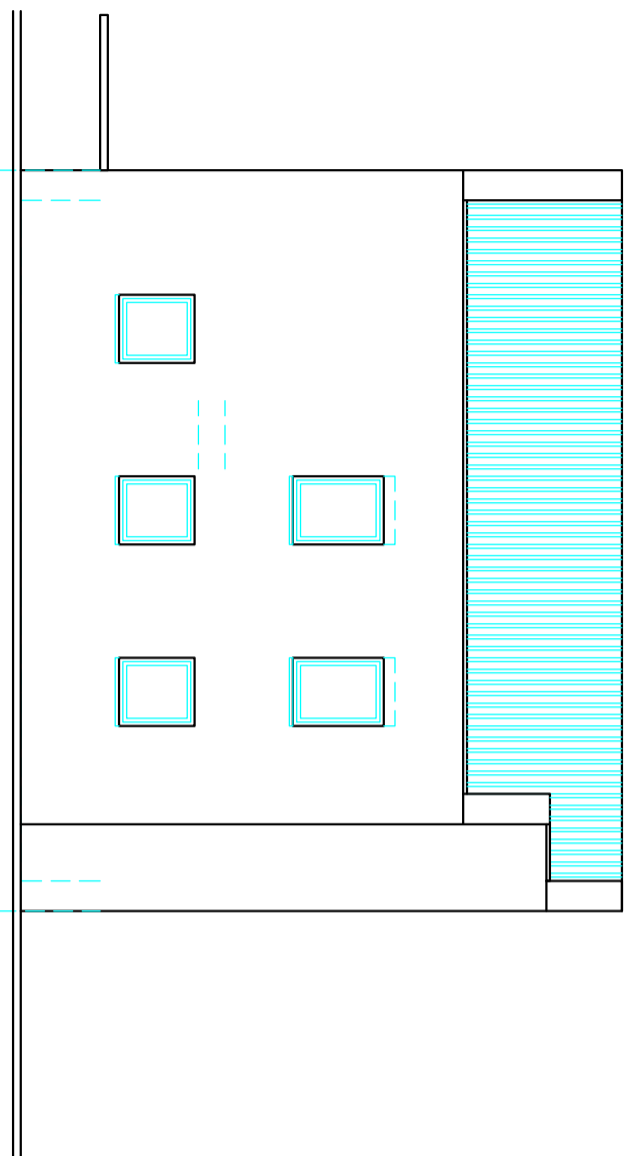

JUŽNA FASADA

SEVERNA FASADA

VZHODNA FASADA

ZAHODNA FASADA

stavba A1

na gradbenih parcelah št. 9, 16

STUDIOŠKOF

ARHITEKTURNO IN URBANISTIČNO NAČRTOVANJE

Objekt in lokacija : 1 - STANOVANJSKA STAVBA - A1
na območju Stanovanjske zazidave " Pod Slavnikom "
na parcelah št. 3355/35, 3355/28 k.o. Hrpelje

1 - NAČRT ARHITEKTURE

Vsebina risbe : FASADE OBJEKTA