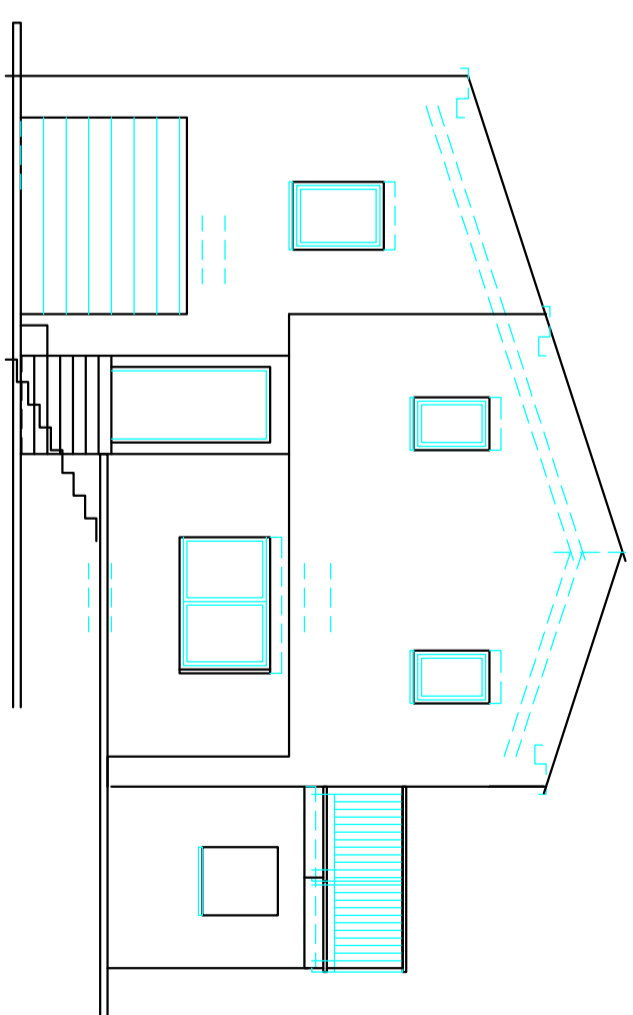

JUŽNA FASADA

SEVERNA FASADA

VZHODNA FASADA

ZAHODNA FASADA

stavba A1

na gradbenih parcelah št. 9, 16

STUDIOŠKOF

ARHITEKTURNO IN URBANISTIČNO NAČRTOVANJE

Objekt in lokacija : 1 - STANOVANJSKA STAVBA - A1
na območju Stanovanjske zazidave " Pod Slavnikom "
na parcelah št. 3355/35, 3355/28 k.o. Hrpelje

1 - NAČRT ARHITEKTURE

Vsebina risbe : FASADE OBJEKTA