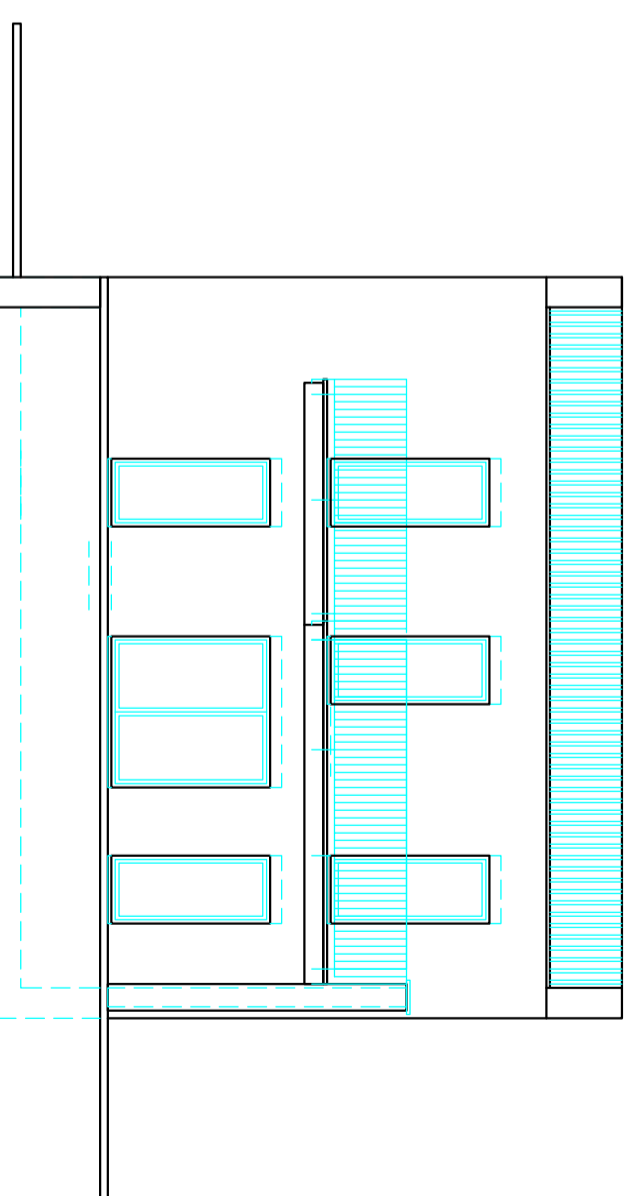

JUŽNA FASADA

SEVERNA FASADA

VZHODNA FASADA

ZAHODNA FASADA

stavba A1

na gradbenih parcelah št. 9, 16

STUDIOŠKOF

ARHITEKTURNO IN URBANISTIČNO NAČRTOVANJE

Objekt in lokacija : 1 - STANOVANJSKA STAVBA - A1
na območju Stanovanjske zazidave " Pod Slavnikom "
na parcelah št. 3355/35, 3355/28 k.o. Hrpelje

1 - NAČRT ARHITEKTURE

Vsebina risbe : FASADE OBJEKTA