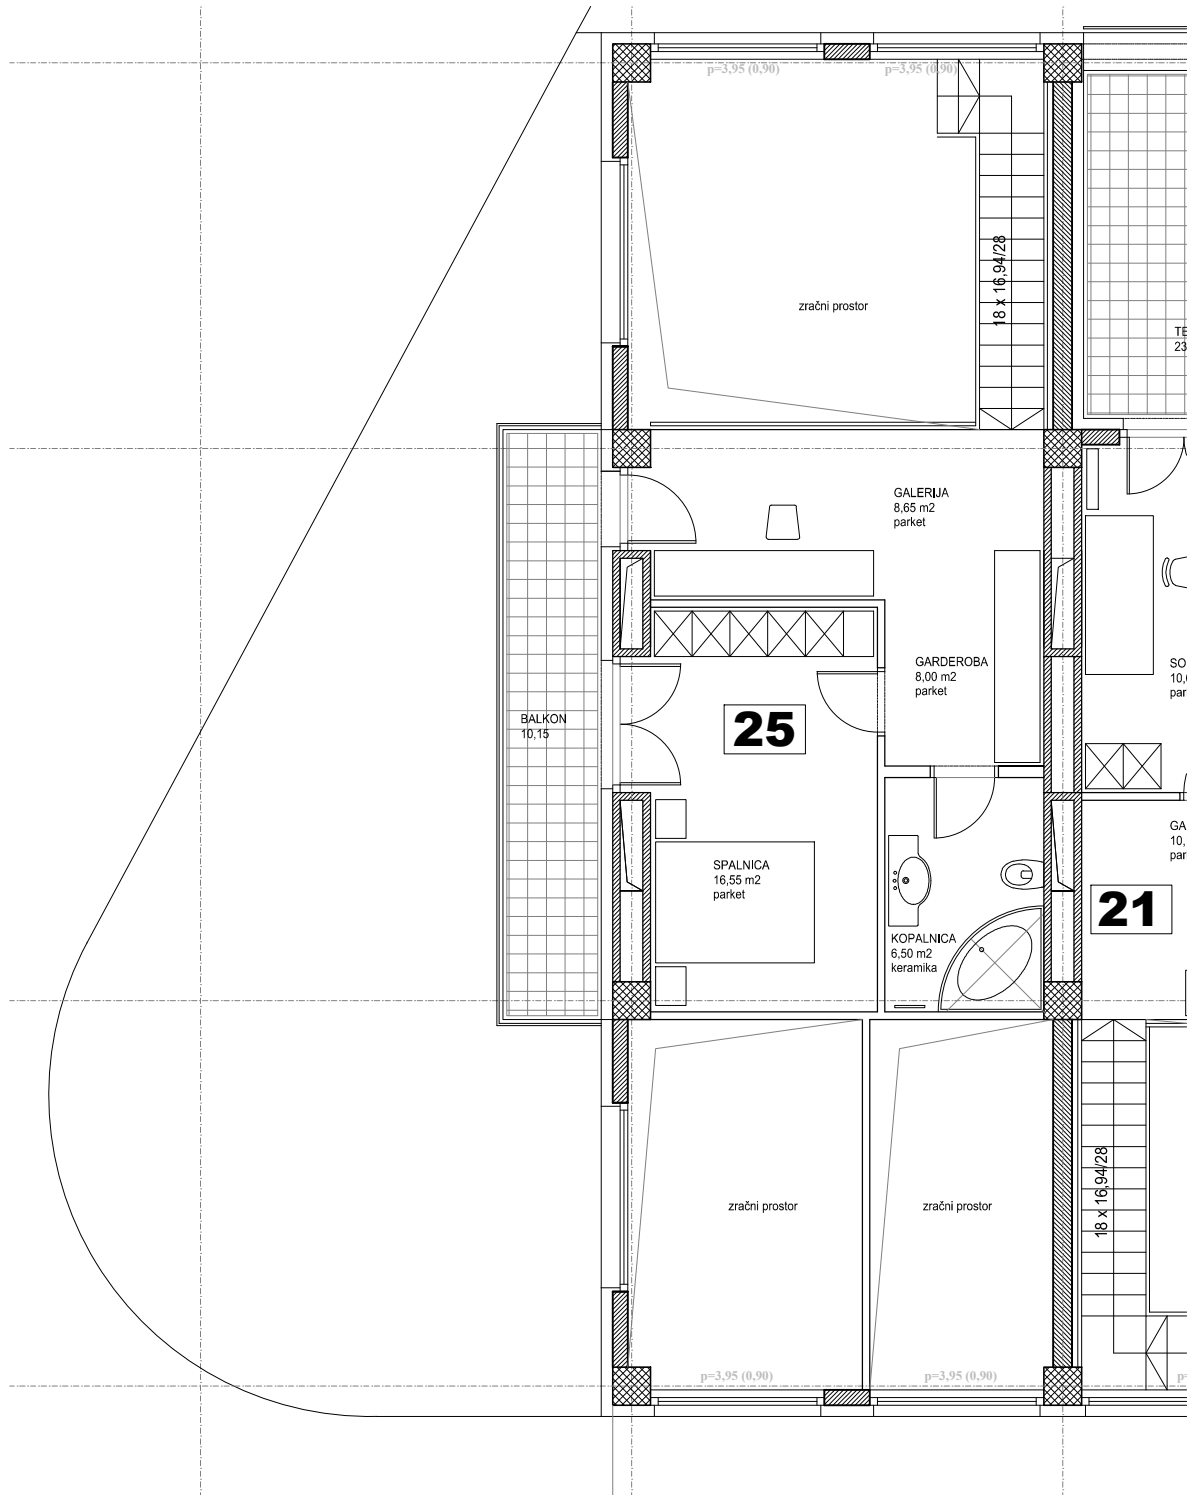

25 STANOVANJE		površina m ²	površine s faktorjem m ²
o3	1 hodnik	10,80	
o3	2 utility	2,40	
o3	3 soba	11,85	
o3	4 spalnica	11,70	
o3	5 garderoba	6,60	
o3	6 kopalnica	5,35	
o3	7 dnevni prostor s kuhinjo in jedilnico	46,20	
o3	8 terasa	84,50	21,13

STANOVANJSKO POSLOVNA STAVBA z oznako D - CALADIN
 STANOVANJE 25-nadstropje 3
 MERILO 1:100

m	9	galerija	8,65	
m	10	garderoba	8,00	
m	11	kopalnica	6,50	
m	12	spalnica	16,55	
m	13	balkon	10,15	5,08
k	14	shramba	7,30	3,65
		skupaj STANOVANJE 25	236,55	164,45

STANOVANJSKO POSLOVNA STAVBA z oznako D - CALADIN
 STANOVANJE 25-mansarda
 MERILO 1:100