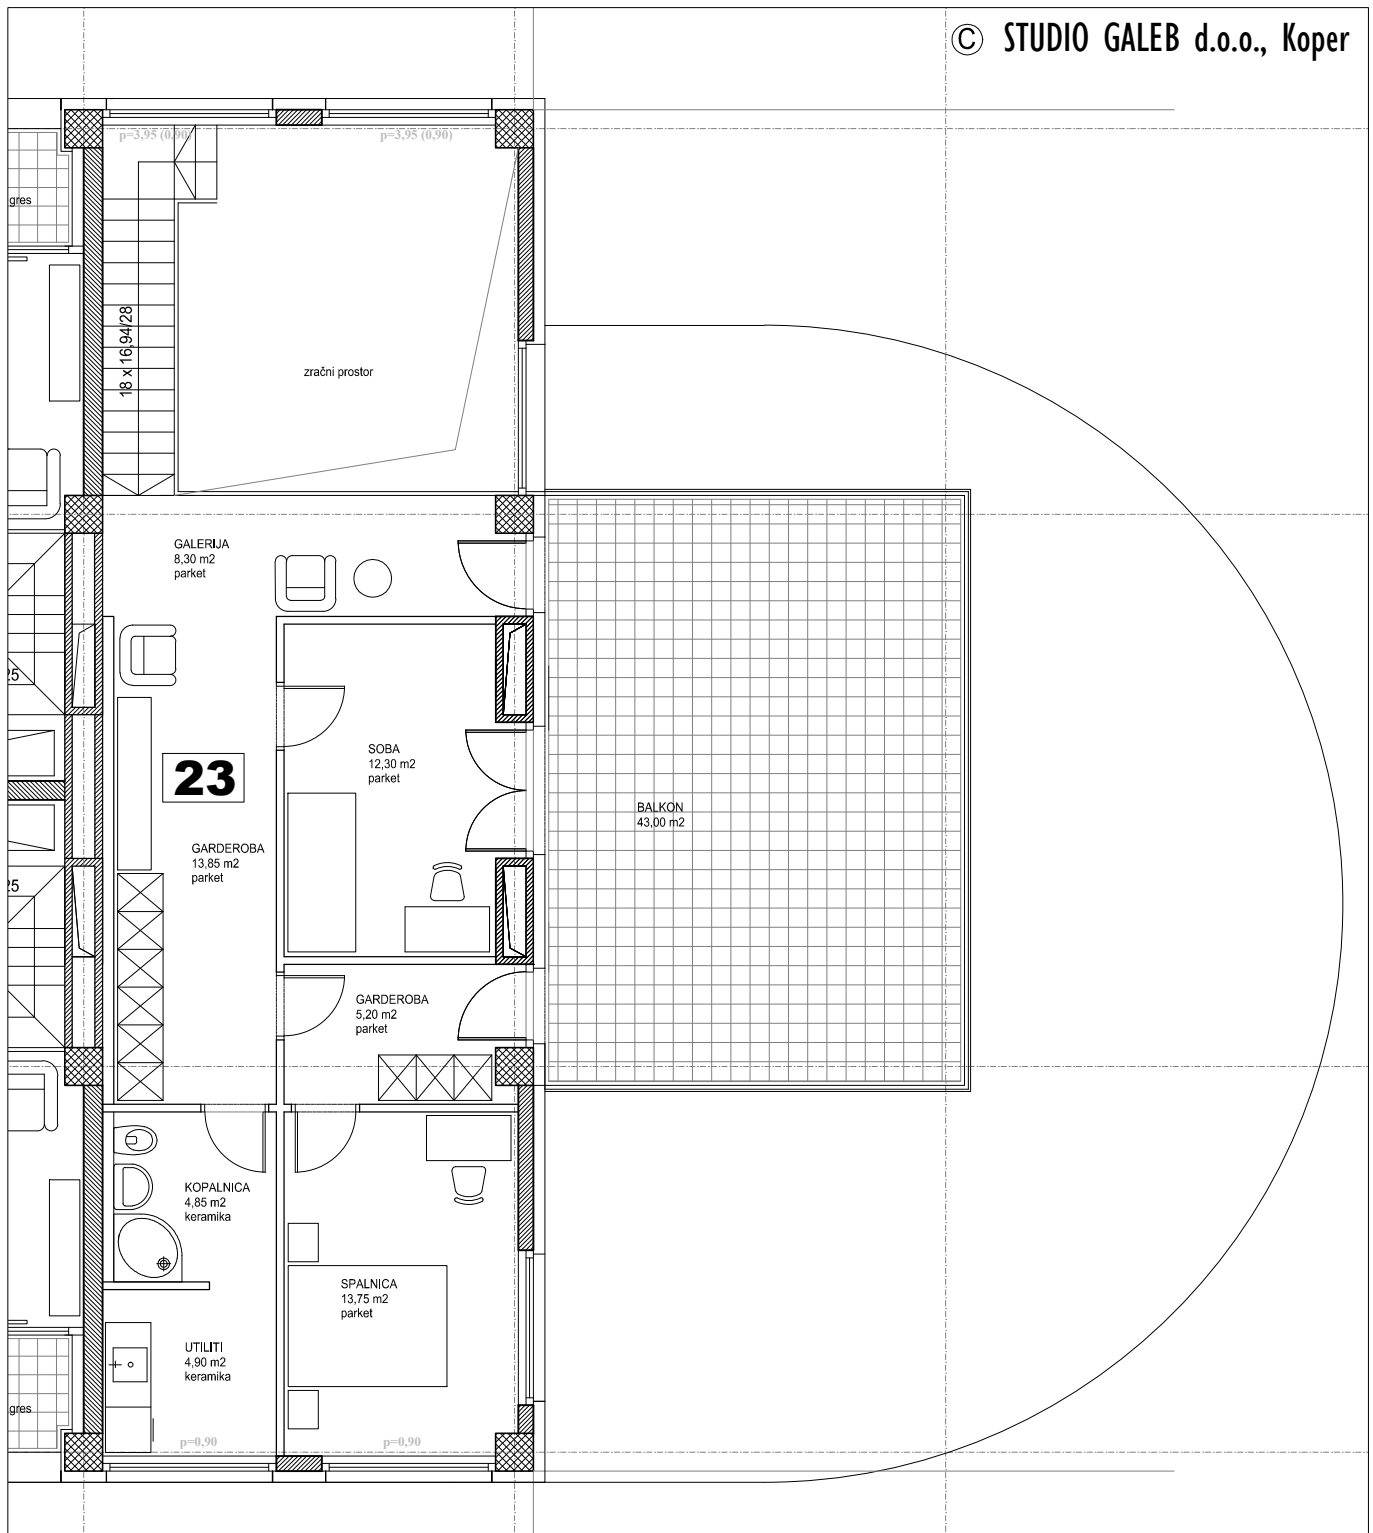

23 STANOVANJE

		površina m ²	površine s faktorjem m ²
o3	1 hodnik	8,20	
o3	2 hodnik	7,55	
o3	3 kopalnica	5,00	
o3	4 garderoba	5,50	
o3	5 spalnica	14,05	
o3	6 kuhinja	6,95	
o3	7 dnevni prostor z jedilnico	40,75	
o3	8 terasa	134,00	33,50

STANOVANJSKO POSLOVNA STAVBA z oznako D - CALADIN
 STANOVANJE 23 - nadstropje 3
 MERILO 1:100

m	9	balkon	43,00	21,50
m	10	galerija	8,30	
m	11	garderoba	13,85	
m	12	soba	12,30	
m	13	garderoba	5,20	
m	14	spalnica	13,75	
m	15	kopalnica	4,85	
m	16	utiliti	4,90	
k	17	shramba	6,10	3,05

skupaj STANOVANJE 23

334,25

209,20

STANOVANJSKO POSLOVNA STAVBA z oznako D - CALADIN
 STANOVANJE 23-mansarda
 MERILO 1:100